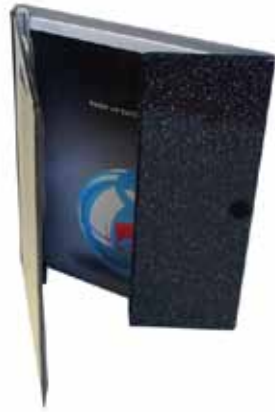

## Polypro

Chemise avec rabats soudés  
impression offset

Pochette avec rabats, fermeture pression  
impression offset sans blanc de soutien

Pochette économique :  
format à la française

# Pochettes , valisettes

**PVC  
soudé**

Pochette  
multi compartiments

Porte relevé de compte

Pochette pour horodateur

Etui porte cartes

**Cuir**

Porte carte de visites